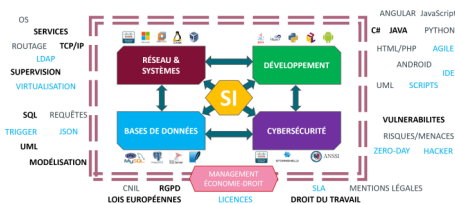

Lycée
**BERTRAN
DE BORN**

« Une formation au numérique
pour les métiers de demain »

**Brevet de
Technicien
Supérieur**

SIO

Option : S.I.S.R.

Solutions d'Infrastructure,
Systèmes et Réseaux

Option : S.L.A.M.

Solutions Logicielles et
Applications Métiers

POUR QUI ?

La formation s'adresse aux titulaires de Bacs généraux et technologiques (STMG SIG et Bac STI2D SIN), aux Bac Pro (SEN , ...) et aux étudiants en réorientation.