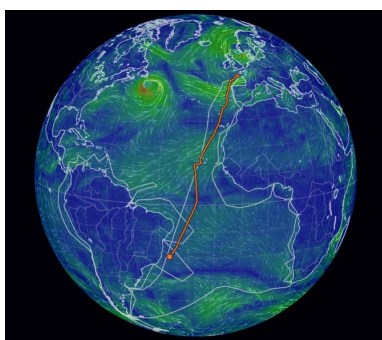

<https://etablissementbertrandeborn.net/spip.php?article2989>

Montez et suivez en direct le trajet de la goélette TARA !

- Collège Bertran-de-Born - Eco délégué.es -

Date de mise en ligne : jeudi 21 janvier 2021

Copyright © Cité Scolaire Bertran-de-Born - Tous droits réservés

Montez et suivez en direct le trajet de la goélette TARA !

Vous rêvez de monter à bord du bateau et vous vous posez des questions sur l'organisation des espaces et le fonctionnement des équipements ?

Grâce au logiciel de cartographie interactive Earth, localisez jour après jour la goélette TARA dans son périple. Ce logiciel permet également de visualiser en temps réel les conditions atmosphériques (météorologie, pollution) et océaniques en tout point de la planète, une façon passionnante de découvrir les grands phénomènes géophysiques !